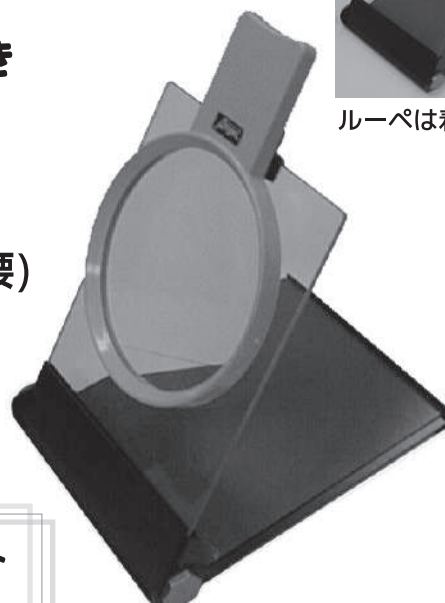

卓上使用

空間を利用出来るので
邪魔にならない

丸めて収納

延ばして空中で固定

折りたたみ式防塵スタンド

ガラススタンド

ルーペ付き

- ・自由に角度を変える事ができる防塵スタンド。
- ・折りたたんで収納できるので場所を取りません。
- ・ルーペは大口径アクリル製ピントレス(焦点合わせ不要)レンズを使用しているの見易く、眼が疲れません。
- ・フレキシブルマウスと合わせて使用すると効果抜群。

ガラススタンド
(ルーペ付き)

交換板ガラス

↓固定して使用されたい方はコチラ

ガラススタンドDX集塵ホース付セット
(ガラススタンド+集塵ホース+机固定板)

※机に固定して、底から集塵する事が出来ます。

ルーペは着脱可能

寸法 W160×D220mm
レンズ径 Φ120mm(約2倍)

DAIEI
Angel 大榮歯科産業株式会社