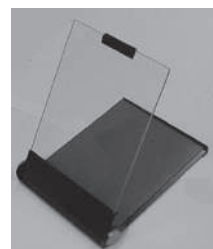

自在集塵ホース

フレキシブルマウス

ホースの径が変わる！

- ・自在にホースの形状を変える事が出来、空中での固定も可能。
- ・ホースの径を変える事が出来るので、接続が容易。

フレキシブルマウス
(ホース1m・マウスキャップ・アミ付)

延長ホース(1m毎)

Φ40用接続金具

小型集塵器接続

卓上使用

空間を利用出来るので
邪魔にならない

丸めて収納

延ばして空中で固定

折りたたみ式防塵スタンド

ガラススタンド

ルーペ付き

- ・自由に角度を変える事ができる防塵スタンド。
- ・折りたたんで収納できるので場所を取りません。
- ・ルーペは大口径アクリル製ピントレス(焦点合わせ不要)レンズを使用しているの見易く、眼が疲れません。
- ・フレキシブルマウスと合わせて使用すると効果抜群。

ガラススタンド
(ルーペ付き)

交換板ガラス

↓固定して使用されたい方はコチラ

ガラススタンドDX集塵ホース付セット
(ガラススタンド+集塵ホース+机固定板)

※机に固定して、底から集塵する事が出来ます。

ルーペは着脱可能

寸法 W160×D220mm
レンズ径 Φ120mm(約2倍)

DAIEI
Angel 大榮歯科産業株式会社