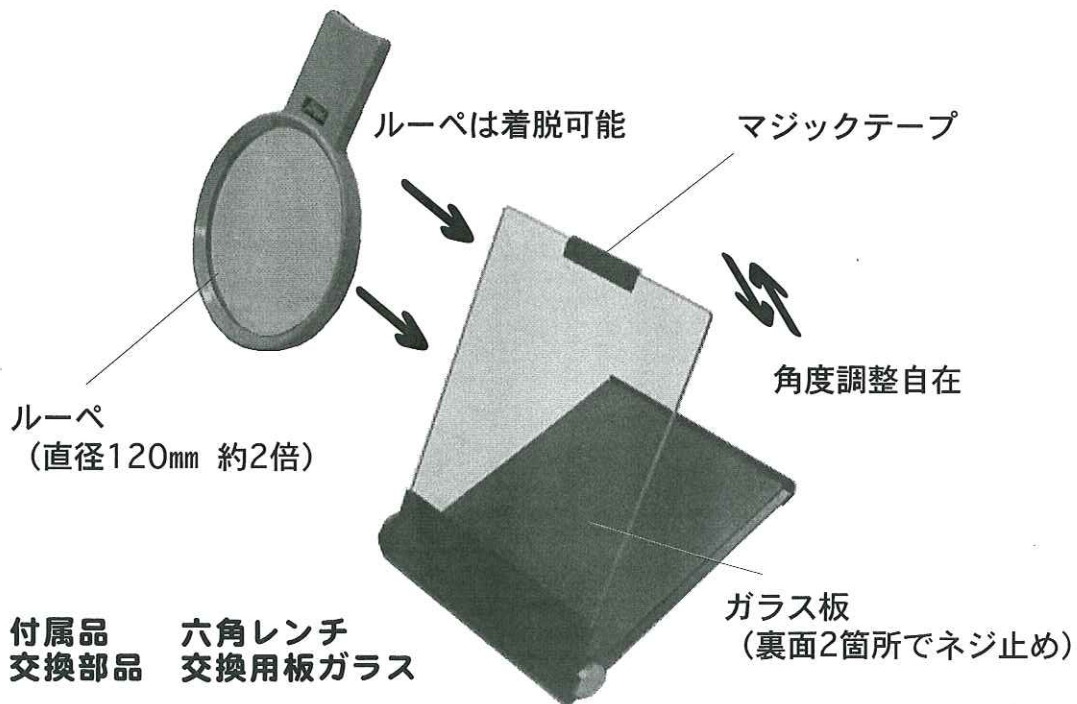

折りたたみ式防塵スタンド

ガラススタンド

ルーペ付き

特長

- ・自由に角度を変える事ができる防塵スタンド。
- ・折りたたんで収納できるので場所を取りません。
- ・ルーペは大口径アクリル製ピントレス（焦点合わせ不用）レンズを使用しているの見易く、眼が疲れません。
- ・フレキシブルマウスと合わせて使用すると効果抜群。

注意

- ・ルーペを直射日光の当る所に放置したり、太陽やハロゲンランプ等を直視しないで下さい。
- ・ガラスの取扱には注意して下さい。ガラスが曇ったら付属の六角レンチを使ってネジ2箇所をはずし、新しいものと交換して下さい。